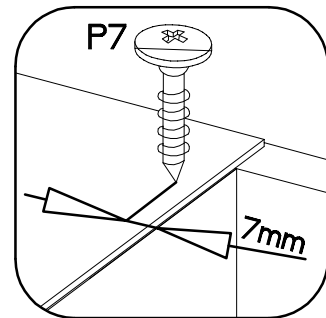

15 G-72 OTW

max. 5kg
 KUH.30043
 KUH.40045

 †8x30mm A 8	 6,4 x 50mm B 8	 E1 8	 J3 16
 K 2	 O 1	 †3.0x20mm P7 4	 †4.0x30mm P8 4

ISM-KUH-00986

1

†8x30mm  A	†4.0x30mm  P8	 K
8	4	2

x2

2

6,4 x 50mm  B	 O	 E1
4	1	4

3

6,4 x 50mm

4

3.0x20mm

5

6